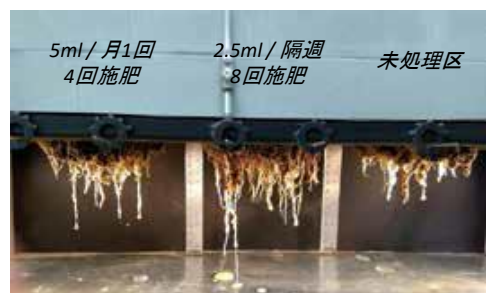

WORM POWER

-----ワームパワー-----

微生物の力で、強く、健康な芝に！

成分：

窒素.....	0.002%
リン酸(P ₂ O ₅).....	0.001%
カリウム (K ₂ O).....	0.024%
カルシウム (Ca).....	0.003%
硫黄 (S).....	0.003%
マグネシウム (Mg).....	0.001%

オークヒルカントリークラブ
West コース フェアウェイ

使用方法：

施用量： 1.0 ~2.5ml/㎡
散布間隔： 14~30日間隔
散布水量： 80ml/㎡以上

オークヒルカントリークラブ
パッティング グリーン

- 既存の土壌内微生物の活性を促し、健康な土壌を作ります。
- 根の成長を促進すると共に、土壌内の孔隙を増やし、植物が栄養素を取り込みやすい状態を作ります。
- NPKや、その他様々な微量元素を含むと共に、土壌に含まれていながら利用されていない有効栄養素に働きかけ、それらを利用できる状態にします。
- フミン酸も含有し、長期間に渡り、効率的に栄養素を供給します。
- 土壌の保水力を向上させます。灌水頻度を減らし、厳しい状況下でのストレス耐性を強化します。
- 病原体が植物の根にアクセスすることを防ぐ効果があります。