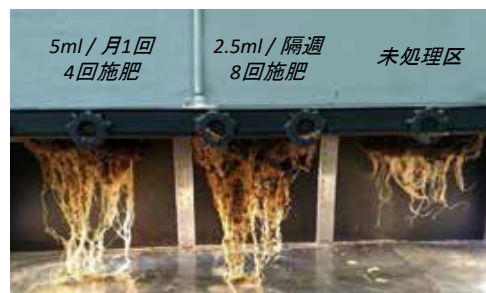

WORM POWER

-----ワームパワー-----

微生物の力で、強く、健康な芝に！

成分：

窒素.....	0.002%
リン酸(P ₂ O ₅).....	0.001%
カリウム (K ₂ O).....	0.024%
カルシウム (Ca).....	0.003%
硫黄 (S).....	0.003%
マグネシウム (Mg).....	0.001%

オークヒルカントリークラブ
West コース フェアウェイ

使用方法：

施用量： 1.0 ~2.5ml/㎡
散布間隔： 14~30日間隔
散布水量： 80ml/㎡以上

オークヒルカントリークラブ
パッティング グリーン

- 既存の土壌内微生物の活性を促し、健康な土壌を作ります。
- 根の成長を促進すると共に、土壌内の孔隙を増やし、植物が栄養素を取り込みやすい状態を作ります。
- NPKや、その他様々な微量元素を含むと共に、土壌に含まれていながら利用されていない有効栄養素に働きかけ、それらを利用できる状態にします。
- フミン酸も含有し、長期間に渡り、効率的に栄養素を供給します。
- 土壌の保水力を向上させます。灌水頻度を減らし、厳しい状況下でのストレス耐性を強化します。
- 病原体が植物の根にアクセスすることを防ぐ効果があります。